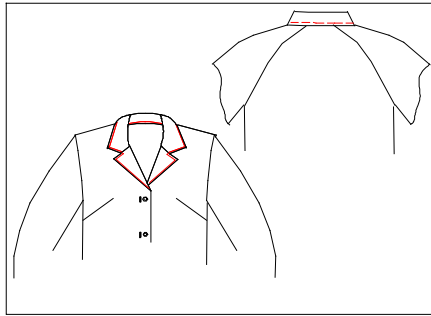

①

BLOUSE FEMME

DESCRIPTIF DE BASE

COL CLASSIQUE
MILIEU DEVANTA GRIPPERS
1 POCHE POITRINE COTE GAUCHE
2 POCHE BASSES
BAS MANCHES DROITS
2 PINCES POITRINE

MODULATION PAR RAPPORT AU MODELE DE BASE

1 COL

CLASSIQUE

2

3 EMMANCHURES

RAGLAN

SEMI RAGLAN

SANS MANCHES

4 EMPIECEMENT

COLORIS:

- EMPIECEMENT DOS
- EMPIECEMENTS DOS+DEVANTS
- EMPIECEMENTS DEVANTS