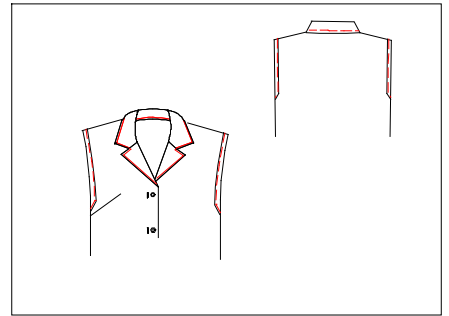

①

BLOUSE FEMME

DESCRIPTIF DE BASE

COL CLASSIQUE
MILIEU DEVANTA GRIPPERS
1 POCHE POITRINE COTE GAUCHE
2 POCHE BASSES
BAS MANCHES DROITS
2 PINCES POITRINE

MODULATION PAR RAPPORT AU MODELE DE BASE

1 COL

CLASSIQUE

2

3 EMMANCHURES

RAGLAN

SEMI RAGLAN

SANS MANCHES

4 EMPIECEMENT

COLORIS:

- EMPIECEMENT DOS
- EMPIECEMENTS DOS+DEVANTS
- EMPIECEMENTS DEVANTS

- EMPIECEMENT: EPAULES

COLORIS:

- EMPIECEMENT DOS
- EMPIECEMENTS DOS+DEVANTS
- EMPIECEMENTS DEVANTS

COLORIS:

5 BAS MANCHES

DROIT

DROIT

1 GRIPPER