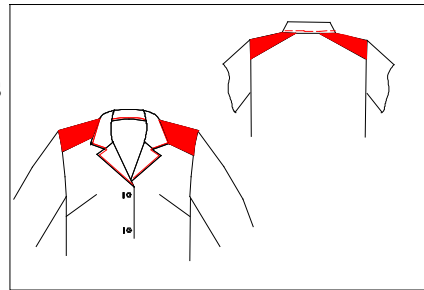

①

BLOUSE FEMME

DESCRIPTIF DE BASE

COL CLASSIQUE
MILIEU DEVANTA GRIPPERS
1 POCHE POITRINE COTE GAUCHE
2 POCHE BASSES
BAS MANCHES DROITS
2 PINCES POITRINE

MODULATION PAR RAPPORT AU MODELE DE BASE

1 COL

CLASSIQUE

2

3 EMMANCHURES

RAGLAN

SEMI RAGLAN

SANS MANCHES

4 EMPIECEMENT

COLORIS:

- EMPIECEMENT DOS
- EMPIECEMENTS DOS+DEVANTS
- EMPIECEMENTS DEVANTS

- EMPIECEMENT: EPAULES

COLORIS:

- EMPIECEMENT DOS
- EMPIECEMENTS DOS+DEVANTS
- EMPIECEMENTS DEVANTS

COLORIS:

5 BAS MANCHES

DROIT

DROIT

1 GRIPPER