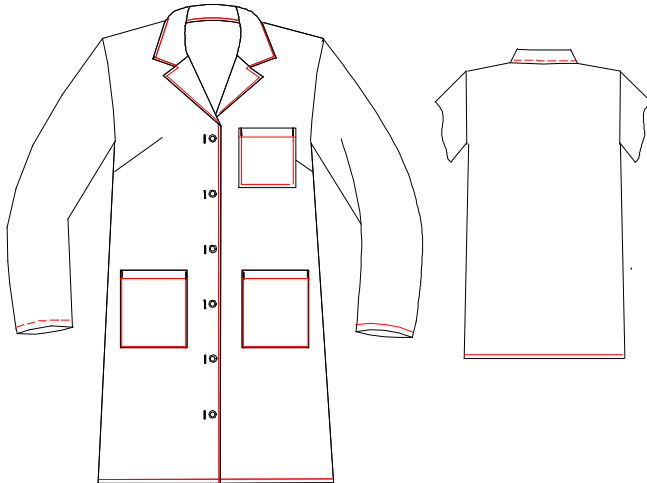

①

BLOUSE FEMME

DESCRIPTIF DE BASE

COL CLASSIQUE
MILIEU DEVANTA GRIPPERS
1 POCHE POITRINE COTE GAUCHE
2 POCHE BASSES
BAS MANCHES DROITS
2 PINCES POITRINE

MODULATION PAR RAPPORT AU MODELE DE BASE

1 COL

CLASSIQUE

SI COLORIS COL CONTRASTE

COLORIS:

OFFICIER

SI COLORIS COL CONTRASTE

COLORIS:

SANS COL

2 FERMETURE DEVANT

BOUTONS