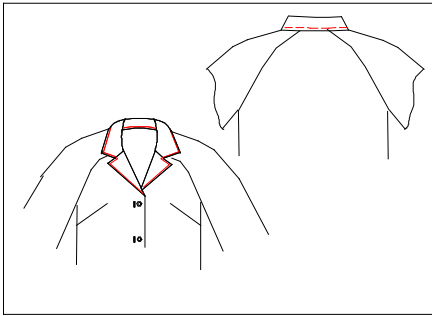

①

BLOUSE FEMME

DESCRIPTIF DE BASE

COL CLASSIQUE
MILIEU DEVANTA GRIPPERS
1 POCHE POITRINE COTE GAUCHE
2 POCHE BASSES
BAS MANCHES DROITS
2 PINCES POITRINE

MODULATION PAR RAPPORT AU MODELE DE BASE

1 COL

CLASSIQUE

2

3 EMMANCHURES

RAGLAN

SEMI RAGLAN

SANS MANCHES

4 EMPIECEMENT

COLORIS:

- EMPIECEMENT DOS
- EMPIECEMENTS DOS+DEVANTS
- EMPIECEMENTS DEVANTS