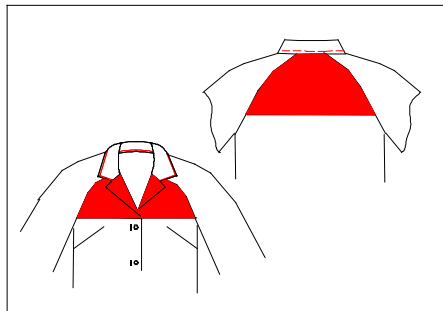

①

BLOUSE FEMME

DESCRIPTIF DE BASE

COL CLASSIQUE
MILIEU DEVANTA GRIPPERS
1 POCHE POITRINE COTE GAUCHE
2 POCHE BASSES
BAS MANCHES DROITS
2 PINCES POITRINE

MODULATION PAR RAPPORT AU MODELE DE BASE

1 COL

CLASSIQUE

2

3 EMMANCHURES

RAGLAN

SEMI RAGLAN

SANS MANCHES

4 EMPIECEMENT

COLORIS:

- EMPIECEMENT DOS
- EMPIECEMENTS DOS+DEVANTS
- EMPIECEMENTS DEVANTS

- EMPIECEMENT: EPAULES

COLORIS:

- EMPIECEMENT DOS
- EMPIECEMENTS DOS+DEVANTS
- EMPIECEMENTS DEVANTS

COLORIS:

5 BAS MANCHES

DROIT

DROIT

1 GRIPPER