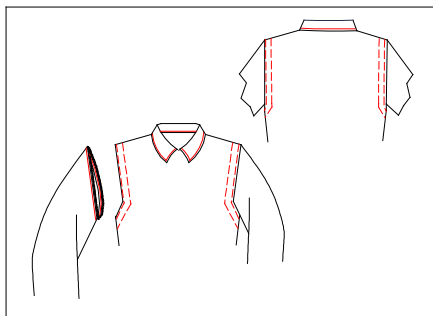

①

BLOUSON

DESCRIPTIF DE BASE

COL CLASSIQUE
MILIEU DEVANT FERMETURE METAL
2 POCHE SPOITRINE FERMETURES METAL
POIGNETS RAPPORTES A BOUTON
CEINTURE ELASTIQUE ECOTES

MODULATION PAR RAPPORT AU MODELE DE BASE

1 COL

COLORIS:

NICKELE

BRONZE

2

3 EMMANCHURES

RAGLAN

SEMI RAGLAN

MANCHES AMOVIBLES
FERMETURE SPIRALE