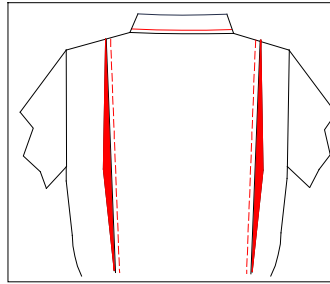

SOUFFLETS DOS
CONTRASTE

☐

COLORIS: