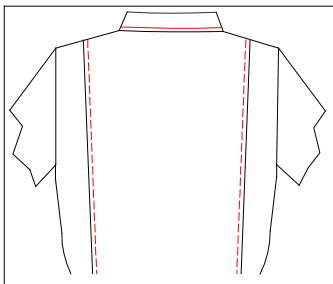

4 DOS

SOUFFLETS DOS

☐