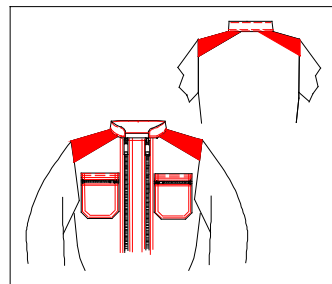

ENTREJAMBES

90CM

MODULATION PAR RAPPORT AU MODÈLE DE BASE

1 FERMETURE DEVANT

CURSEUR PLASTIQUE

2 DOS

SOUFFLETS DOS

SOUFFLETS DOS
 CONTRASTE

COLORIS:

3 EMPIÈCEMENT

EMPIÈCEMENT DOS

EMPIÈCEMENTS DOS+DEVANTS

EMPIÈCEMENTS DEVANTS

COLORIS:

EMPIÈCEMENTS ÉPAULES

COLORIS: