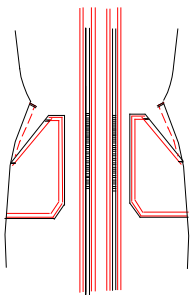

15 PASSE MAINS

☐ SANS FERMETURE

☐ GRIPPER

☐ VELCRO

☐ GRIPPER A CALOTTE COLORIS

☐ BOUTON PRESSION NICKELE ☐

BRONZE ☐