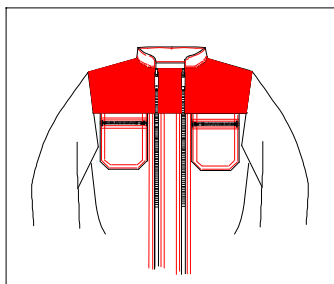

①

SPEED

DESCRIPTIF DE BASE

COL OFFICIER
 MILIEU DEVANT 2 FERMETURES INJECTÉES
 2 POCHES POITRINE FERMETURES INJECTÉES
 2 POCHES BASSES
 1 POCHÉ DOS DROIT
 1 POCHÉ METRE JAMBE DROITE
 GRIPPER BAS MANCHES
 GRIPPER BAS JAMBES
 ELASTIQUE DOS

ENTREJAMBES

90CM

MODULATION PAR RAPPORT AU MODÈLE DE BASE

1 FERMETURE DEVANT

CURSEUR PLASTIQUE

2 DOS

SOUFFLETS DOS

SOUFFLETS DOS
 CONTRASTE

COLORIS:

3 EMPIÈCEMENT

EMPIÈCEMENT DOS

EMPIÈCEMENTS DOS+DEVANTS

EMPIÈCEMENTS DEVANTS

COLORIS:

EMPIÈCEMENTS ÉPAULES

COLORIS: