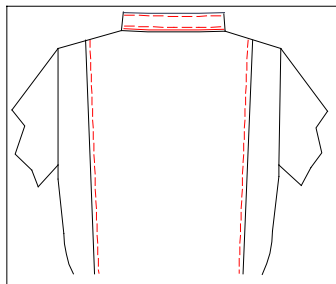

①

SPEED

DESCRIPTIF DE BASE

COL OFFICIER
 MILIEU DEVANT 2 FERMETURES INJECTÉES
 2 POCHES POITRINE FERMETURES INJECTÉES
 2 POCHES BASSES
 1 POCHÉ DOS DROIT
 1 POCHÉ METRE JAMBE DROITE
 GRIPPER BAS MANCHES
 GRIPPER BAS JAMBES
 ELASTIQUE DOS

ENTREJAMBES

90CM

MODULATION PAR RAPPORT AU MODÈLE DE BASE

1 FERMETURE DEVANT

CURSEUR PLASTIQUE

2 DOS

SOUFFLETS DOS

SOUFFLETS DOS
 CONTRASTE