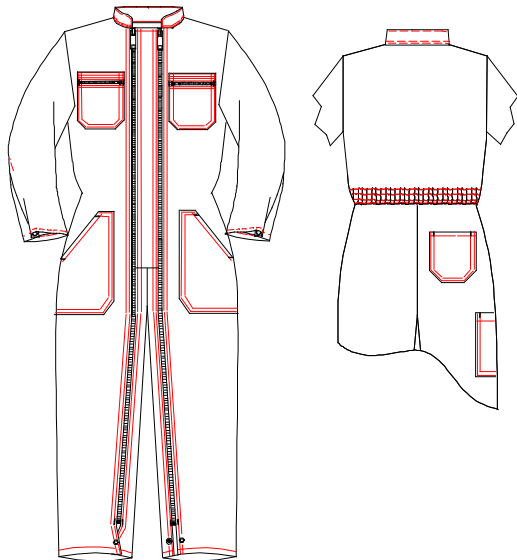

①

SPEED

DESCRIPTIF DE BASE

COL OFFICIER
 MILIEU DEVANT 2 FERMETURES INJECTÉES
 2 POCHES POITRINE FERMETURES INJECTÉES
 2 POCHES BASSES
 1 POCHÉ DOS DROIT
 1 POCHÉ METRE JAMBE DROITE
 GRIPPER BAS MANCHES
 GRIPPER BAS JAMBES
 ELASTIQUE DOS

ENTREJAMBES

90CM

MODULATION PAR RAPPORT AU MODÈLE DE BASE

1 FERMETURE DEVANT

CURSEUR PLASTIQUE

2 DOS

SOUFFLETS DOS

SOUFFLETS DOS
 CONTRASTE