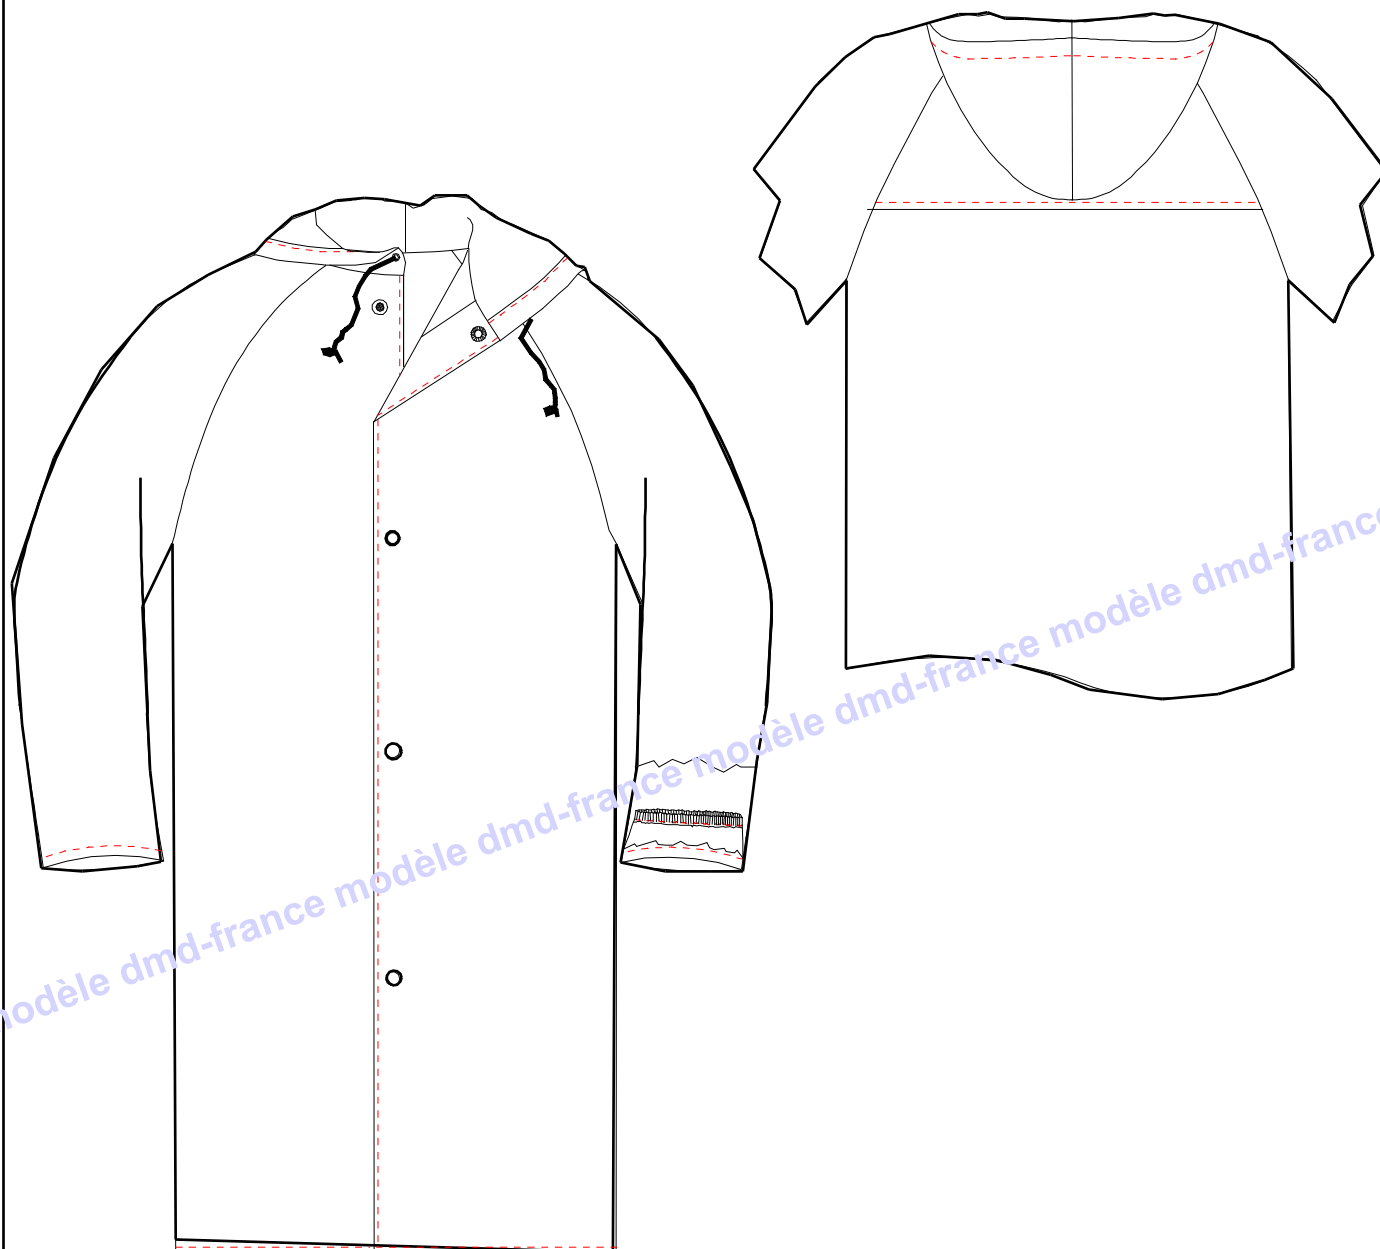

# DESSIN TECHNIQUE SONODOC

CPV

GAMME PVC SONODOC

DATE: 17/01/06

REMARQUE: MANTEAU MILIEU DEVANT  
BOUTONS PRESSION

REF: MANTEAU TISSU 83% PVC 17% POLYESTER  
MILIEU DEVANT 4 BOUTONS PRESSION  
BAS MANCHES DROITS AVEC POIGNETS COUPEVENT  
MANCHES RAGLAN DOS VENTILE  
CAPUCHE FIXE AVEC CLAC ET DE SERRAGE

MONTAGE PIQUE USE PLATE + SOUDURE