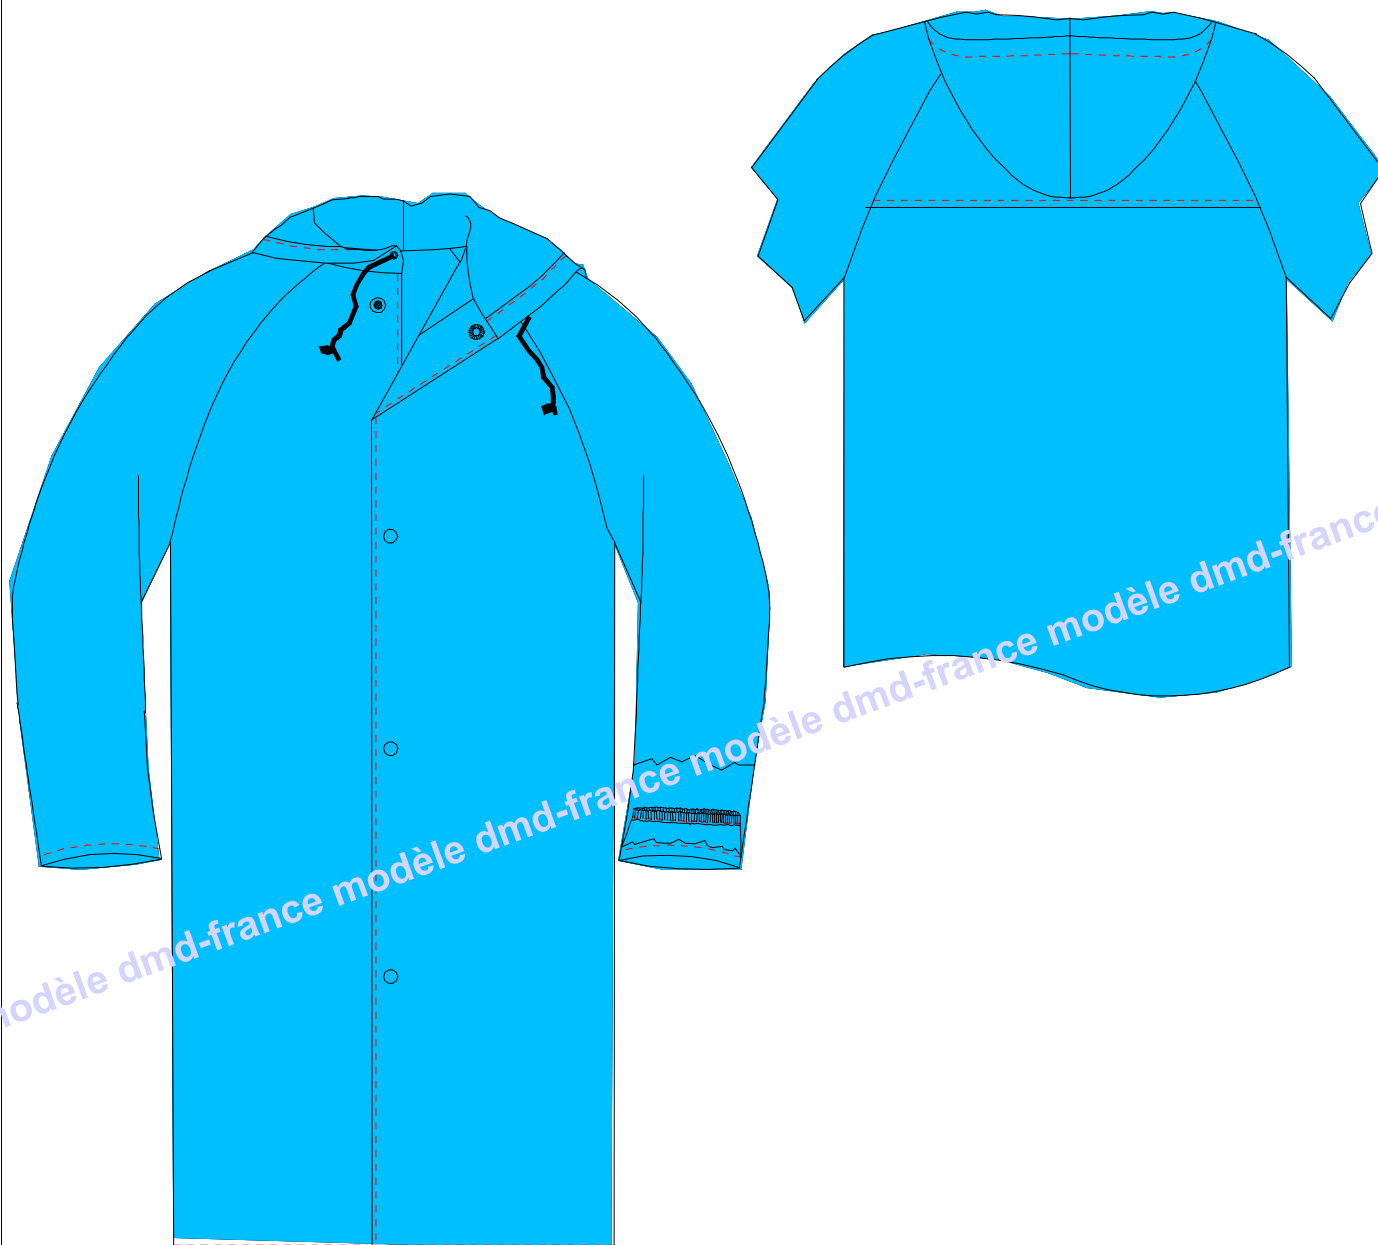

DESSIN TECHNIQUE SONODOC

CPV

GAMME PVC SONODOC

DATE: 17/01/06

REMARQUE: MANTEAU MILIEU DEVANT
BOUTONS PRESSION

REF: MANTEAU TISSU 83% PVC 17% POLYESTER
MILIEU DEVANT 4 BOUTONS PRESSION
BAS MANCHES DROITS AVEC POIGNET SCOUPEVENT
MANCHES RAGLAN DOS VENTILE
CAPUCHE FIXE AVEC CLAC ET DE SERRAGE

MONTAGE PIQUE USE PLATE + SOUDURE