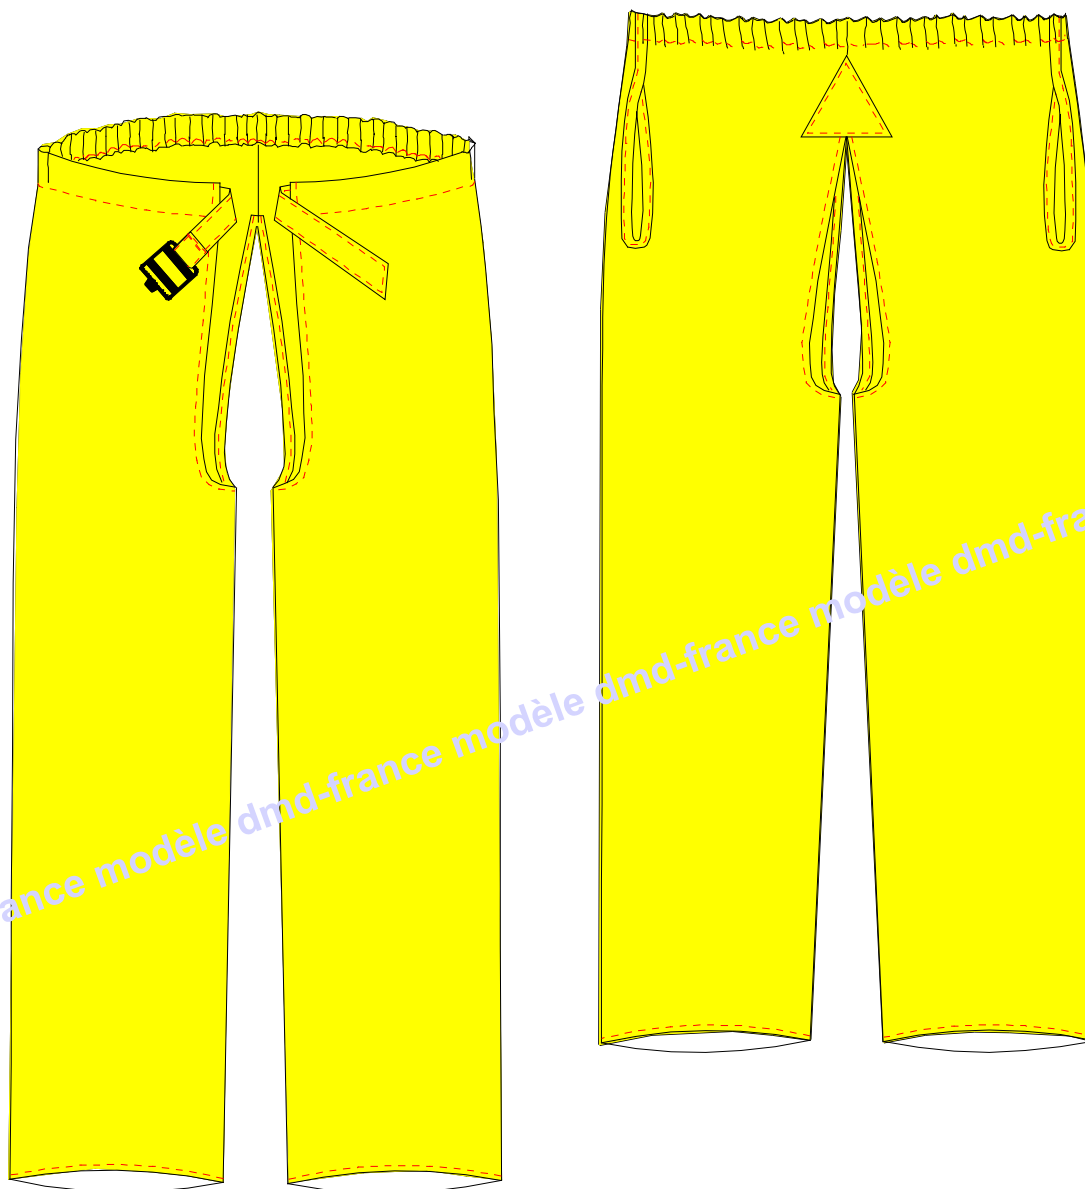

DESSIN TECHNIQUE SONODOC

CUI

GAMME PVC SONODOC

DATE: 12/01/06

REMARQUE: PANTALON CUISSARD

REF: CUI PANTALON TISSU 83% PVC 17% POLYESTER
ELASTIQUE DOS CEINTURE COULISSANTE
CEINTURE DEVANT FERMEE PAR UNE BOUCLE PLASTIQUE NOIRE
PAS DE POCHES 2 PASSES MAINS SUR COTES
LARGE OUVERTURE FOURCHE DEVANTS ET DOS

MONTAGE PIQUEUSE PLATE SOUDURE