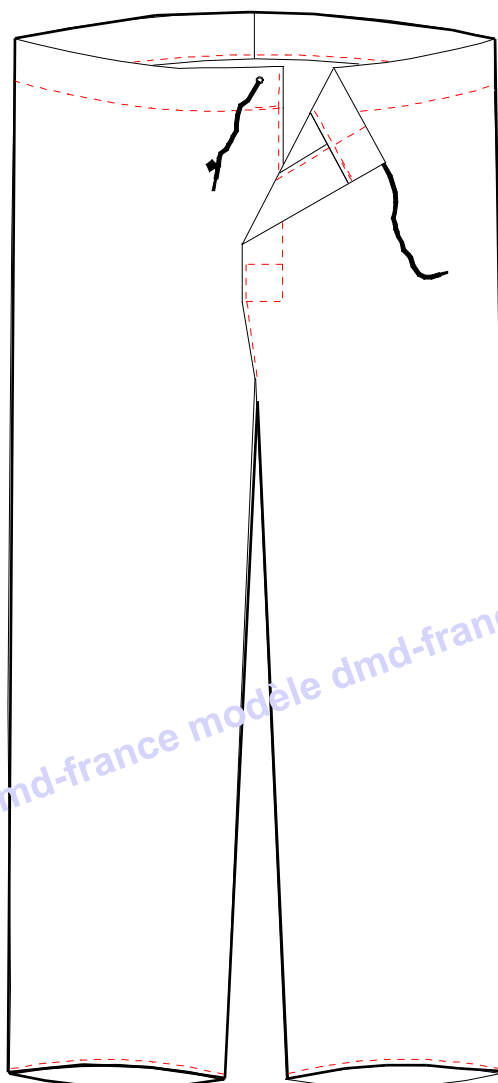

DESSIN TECHNIQUE SONODOC

PBX

GAMME PVC SONODOC

DATE: 13/01/06

REMARQUE: PANTALON SANS PASSE MAIN

REF: PANTALON TISSU 83% PVC 17% POLYESTER
CEINTURE ATTENANTE FERMÉE PAR UN LACET DE SERRAGE
BRAGUETTE
PAS DE POCHES

MONTAGE PIQUE USE PLATE + SOUDURE