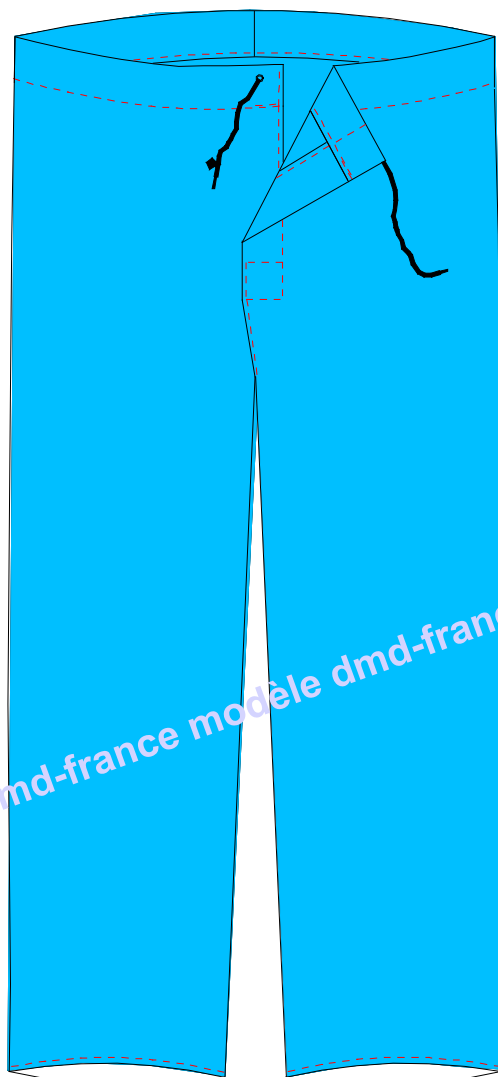

DESSIN TECHNIQUE SONODOC

PBX

GAMME PVC SONODOC

DATE: 13/01/06

REMARQUE: PANTALON SANS PASSE MAIN

REF: PANTALON TISSU 83% PVC 17% POLYESTER
CEINTURE ATTENANTE FERMÉE PAR UN LACET DE SERRAGE
BRAGUETTE
PAS DE POCHE

MONTAGE PIQUE USE PLATE + SOUDURE