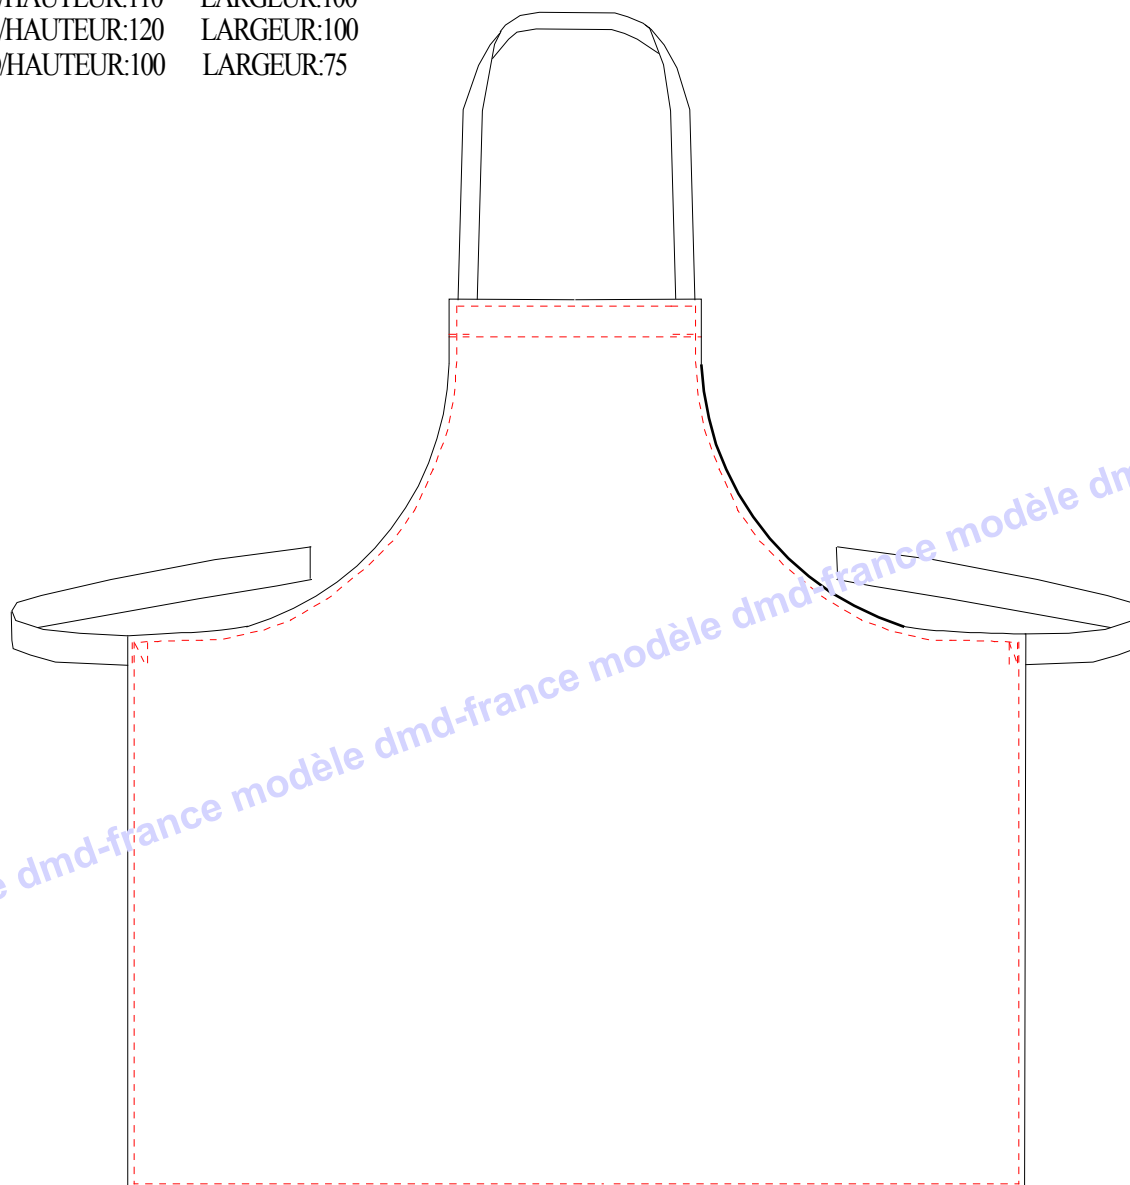

DESSIN TECHNIQUE SONODOC

TSA/TSB/TSC/TSD

GAMME PVC SONODOC

DATE: 12/01/06

REMARQUE: TABLIER

TSA/HAUTEUR:110	LARGEUR:90
TSB/HAUTEUR:110	LARGEUR:100
TSC/HAUTEUR:120	LARGEUR:100
TSD/HAUTEUR:100	LARGEUR:75

REF: TABLIER TISSU 83% PVC 17% POLYESTER
LACETTE 20MM TOUR DE COU+TOUR DE TAILLE

MONTAGE PIQUEUSE PLATE+SOUURE