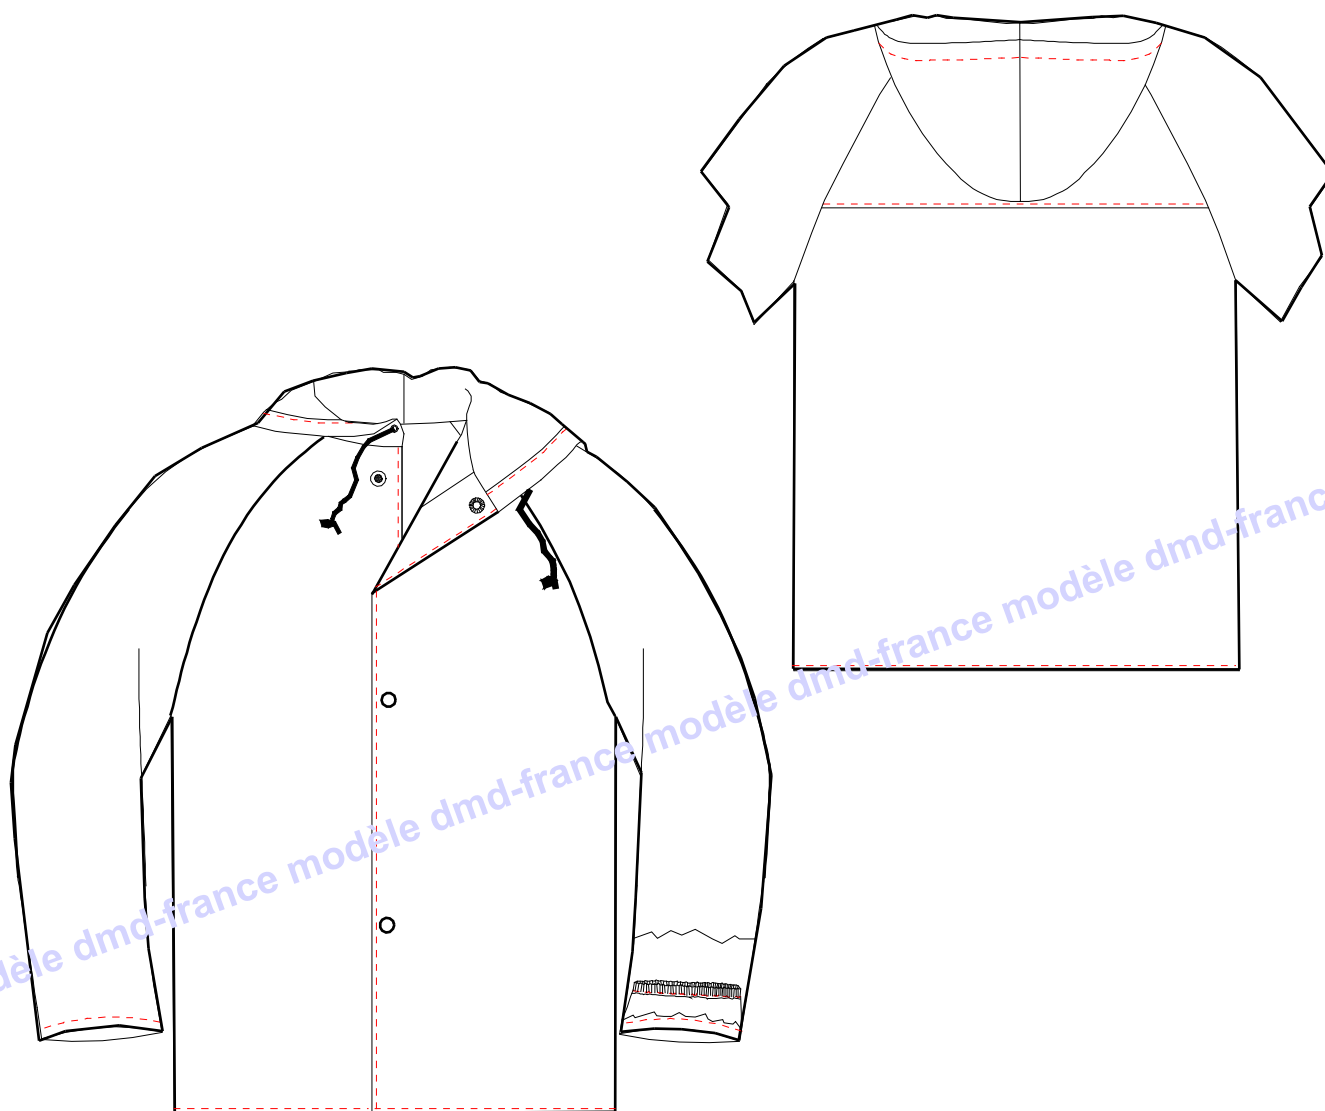

DESSIN TECHNIQUE SONODOC

VPV

GAMME PVC SONODOC

REMARQUE: VESTE MILIEU DEVANT BOUTONS PRESSION

DATE: 13/01/06

REF VESTE TISSU 83% PVC 17% POLYESTER
MILIEU DEVANT 3 BOUTONS PRESSION
DOS VENTILE
BAS MANCHES DROITS AVEC POIGNET SCOUPEVENT
CAPUCHE FIXE AVEC CLAC ET DE SERRAGE
EMMANCHURES RAGLAN

MONTAGE PIQUE USE PLATES Soudure