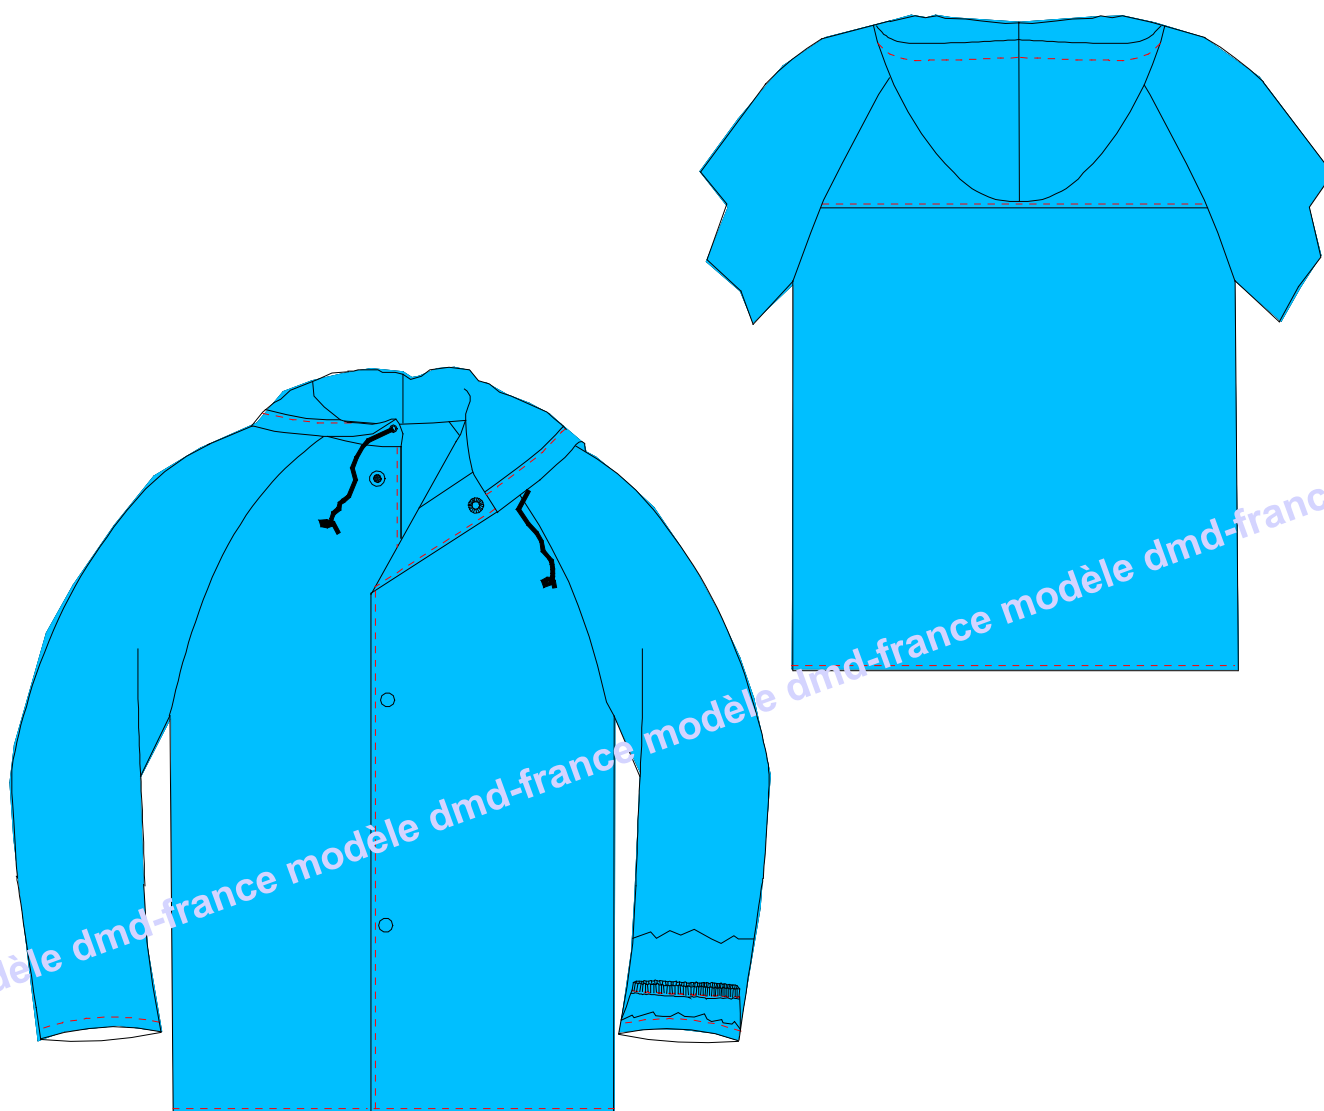

DESSIN TECHNIQUE SONODOC

VPV

GAMME PVC SONODOC

REMARQUE: VESTE MILIEU DEVANT BOUTONS PRESSION

DATE: 13/01/06

REF VESTE TISSU 83% PVC 17% POLYESTER
MILIEU DEVANT 3 BOUTONS PRESSION
DOS VENTILE
BAS MANCHES DROITS AVEC POIGNET SCOUPEVENT
CAPUCHE FIXE AVEC CLAC ET DE SERRAGE
EMMANCHURES RAGLAN

MONTAGE PIQUE USE PLATES Soudure