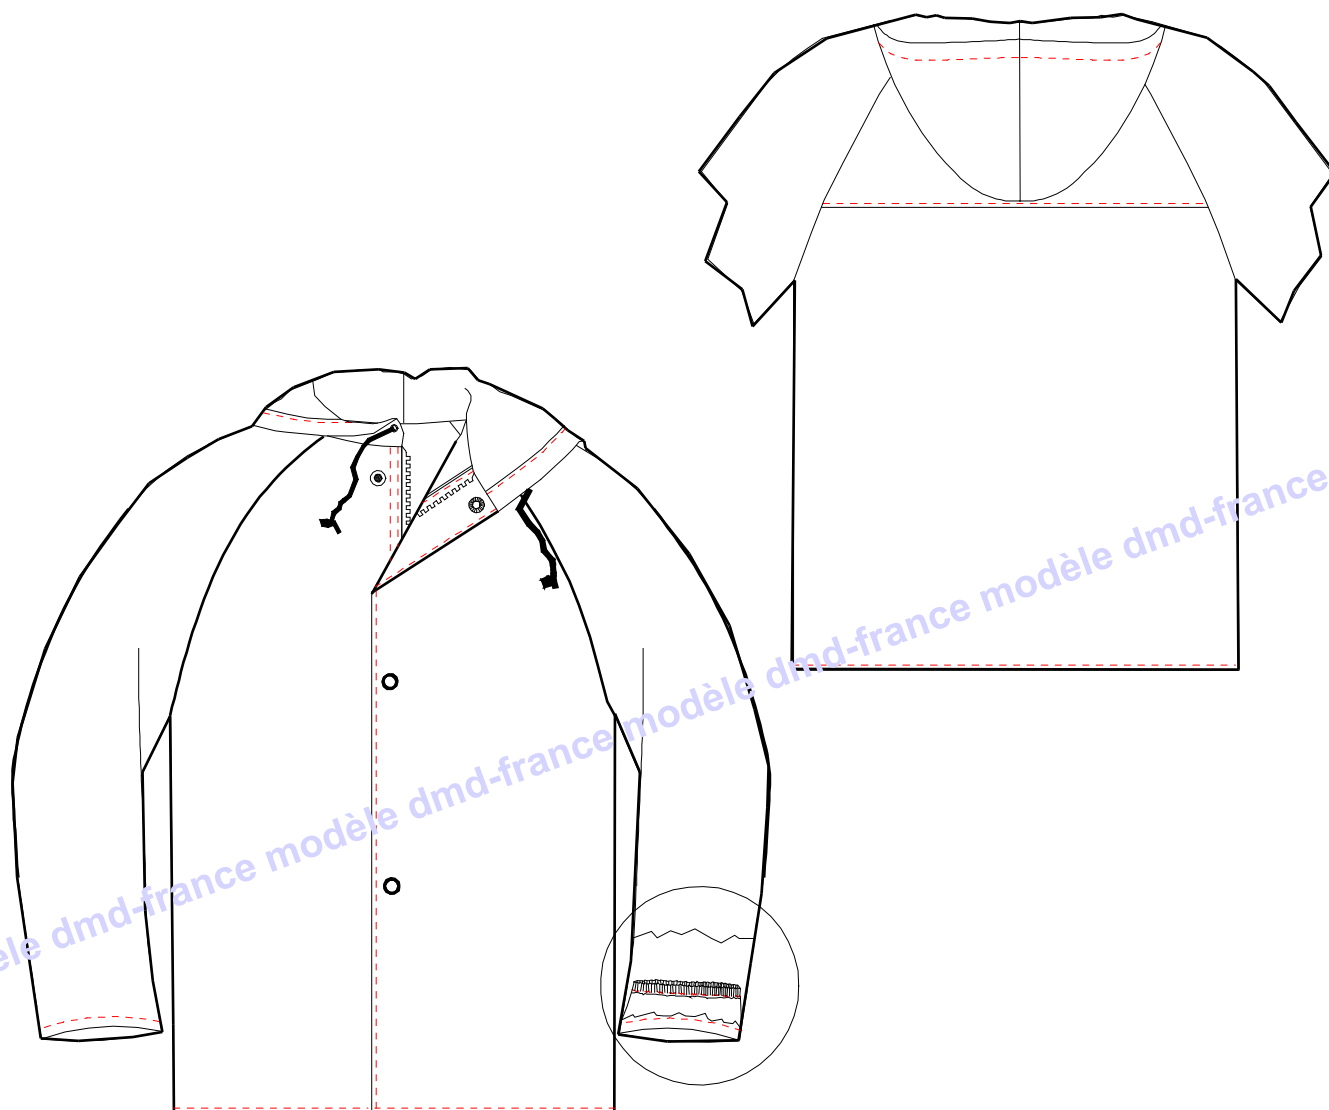

DESSIN TECHNIQUE SONODOC

VPVZ

GAMME PVC SONODOC

DATE: 17/01/06

REMARQUE: VESTE MILIEU DEVANT FERMETURE
SOUS PATTE

REF: VESTE TISSU 83%PVC 17%POLYESTER
MILIEU DEVANT FERMETURE SPIRALE SOUS PATTE 3 BOUTONS PRESSION
BAS MANCHES DROITS AVEC POIGNETS COUPE VENT
DOS VENTILE MANCHES RAGLAN
CAPUCHE FIXE AVEC LACET DE SERRAGE

MONTAGE PIQUEUSE PLATE+SOUUDURE