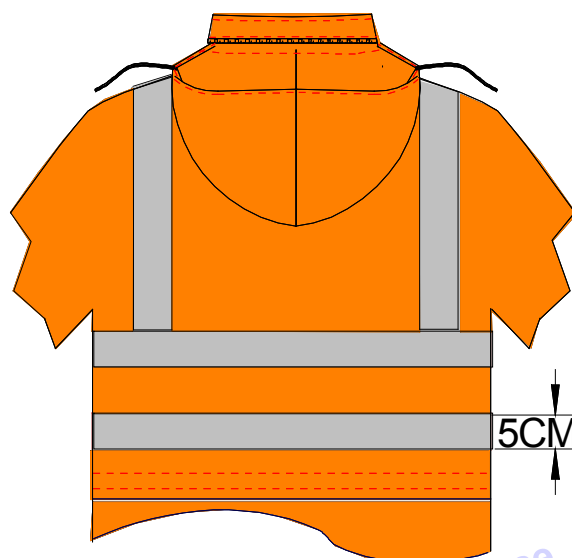

DESSIN TECHNIQUE SONODOC

PFMHV33/UNI

GAMME SONOFLEX HAUTE VISIBILITE

DATE: 25/01/06

REMARQUE: PARKA+GILET AMOVIBLE

CE VETEMENT SE PORTE
AVEC LE GILET HAUTE VISIBILITE
GILPFMHV3: GILET AVEC MANCHES
AMOVIBLES

REF: PARKA TISSU 50% POLYAMIDE 50% POLYURETANE FLUO JAUNE 51 OU FLUO ORANGE 57
GILET INTÉRIEUR AMOVIBLE HAUTE VISIBILITE (GILPFMHV3)
BANDE RETRO 5 CM COLLEEA DOUBLE DOS + DEVANT S+ MANCHES
BANDE RETRO 5 CM COLLEEA SIMPLE FORME BAUDRIER DOS + DEVANTS
MILIEU DEVANT FERMETURE INJECTEE DOUBLE CURSEUR SOUS PATTIFERMEE PAR 5 BOUTONS PRESSIONS
2 POCHESS BASSIS RABATSFERMES PAR BOUTONS PRESSIONS
CAPUCHE SOUS FERMETURE DANS COL AVEC CLACE TDE SER RAGE
BAS MANCHES DROITS AVEC POIGNETS INTERIEURS ELASTIQUES MANCHES SKIMONO
CORDON DE SER RAGE INTERIEUR
MONTAGE 5 FILS S CUDURE+ COLLAGE